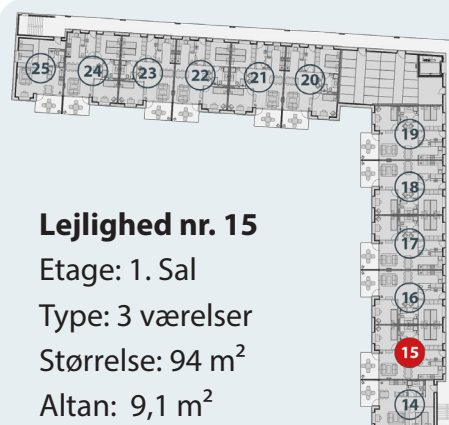

Horup Bolig

Styrtom Skovvej 12

6200 Aabenraa

Telefon +45 7362 6200

Email: post@horup.dk

www.horupbolig.dk

Østergade 1, 6230 Rødékro

Nr. 15 · 3 værelser · 94 m²

Lejlighed nr. 15

Etage: 1. Sal

Type: 3 værelser

Størrelse: 94 m²

Altan: 9,1 m²

Seniorboliger i Rødékro

Alle boliger ligger direkte ud til en kommende bypark midt i byen med kort gå-afstand til indkøb- og der er gode transportmuligheder med bus eller tog.