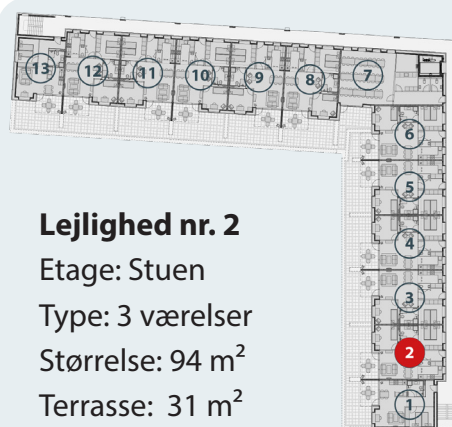

Horup Bolig

Styrtom Skovvej 12

6200 Aabenraa

Telefon +45 7362 6200

Email: post@horup.dk

www.horupbolig.dk

Østergade 1, 6230 Røddekro

Nr. 2 · 3 værelser · 94 m²

Lejlighed nr. 2

Etage: Stuen

Type: 3 værelser

Størrelse: 94 m²

Terrasse: 31 m²

Seniorboliger i Røddekro

Alle boliger ligger direkte ud til en kommende bypark midt i byen med kort gå-afstand til indkøb- og der er gode transportmuligheder med bus eller tog.

Boligerne har alle store terrasser eller altan mod syd eller vest ud mod byparken. Boligerne findes i følgende størrelser:

- 2-værelses på 80 m²
- 3-værelses på 94 m²

Alle boliger har også adgang til stort fælleslokale med et anretterkøkken til fælles aktiviteter, som også kan lejes til privat fødselsdag for små penge samt 2 gæsteværelser.