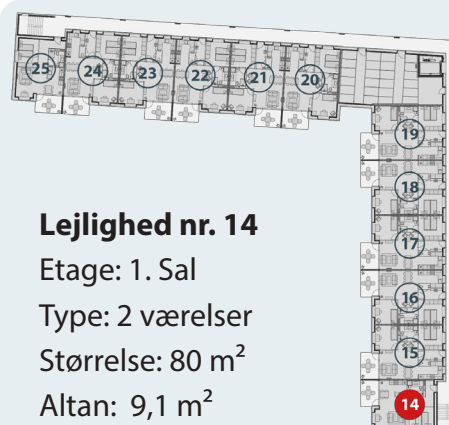

Horup Bolig

Styrtom Skovvej 12

6200 Aabenraa

Telefon +45 7362 6200

Email: post@horup.dk

www.horupbolig.dk

Østergade 1, 6230 Rødékro

Nr. 14 · 2 værelser · 80 m²

Lejlighed nr. 14

Etage: 1. Sal

Type: 2 værelser

Størrelse: 80 m²

Altan: 9,1 m²

Seniorboliger i Rødékro

Alle boliger ligger direkte ud til en kommende bypark midt i byen med kort gå-afstand til indkøb- og der er gode transportmuligheder med bus eller tog.

Boligerne har alle store terrasser eller altan mod syd eller vest ud mod byparken. Boligerne findes i følgende størrelser:

- 2-værelses på 80 m²
- 3-værelses på 94 m²

Alle boliger har også adgang til stort fælleslokale med et anretterkøkken til fælles aktiviteter, som også kan lejes til privat fødselsdag for små penge samt 2 gæsteværelser.