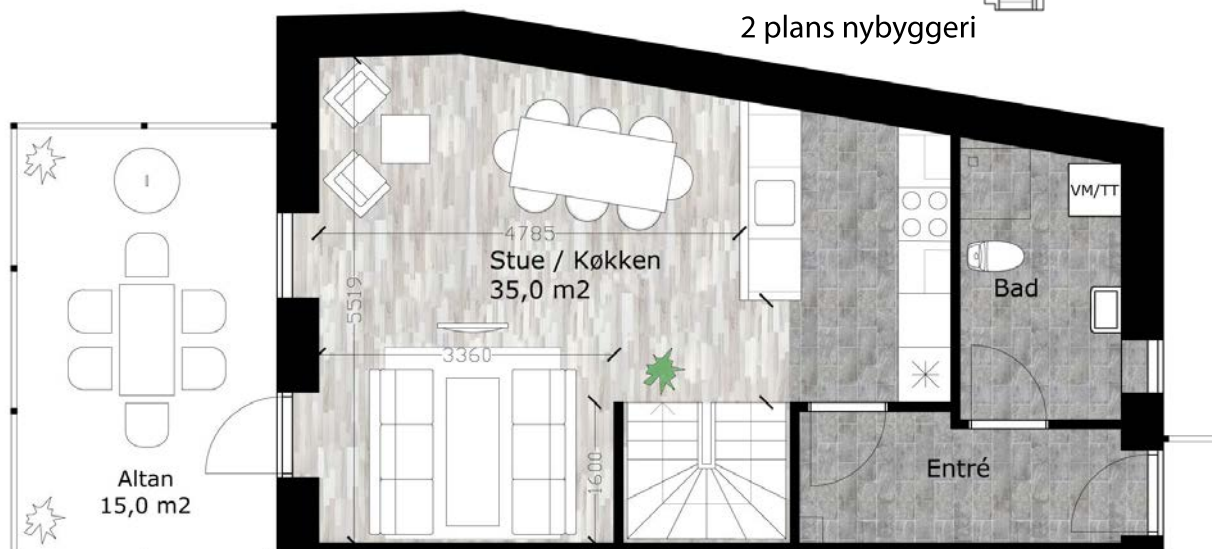

Skolevej 8 A

2 plans nybyggeri

1. sal

2. sal

Lækker nybygget 3 vær. bolig i 2 plan .Stor lys stue med åbent til køkken og udgang til egen altan. Soveværelse m/ indbygningsskabe og 1 ekstra værelse. Badeværelse m/ plads til vaskemaskine og tørretumbler. Stuen og værelserne har trægulv, rest lyse grå fliser. Er uden elevator. Beliggende midt i byen

Skolevej 8 A - 6200 Aabenraa	
3 værelser	
Bolig areal	: 104 m ²
Altan	: 15 m ²
Pris:	