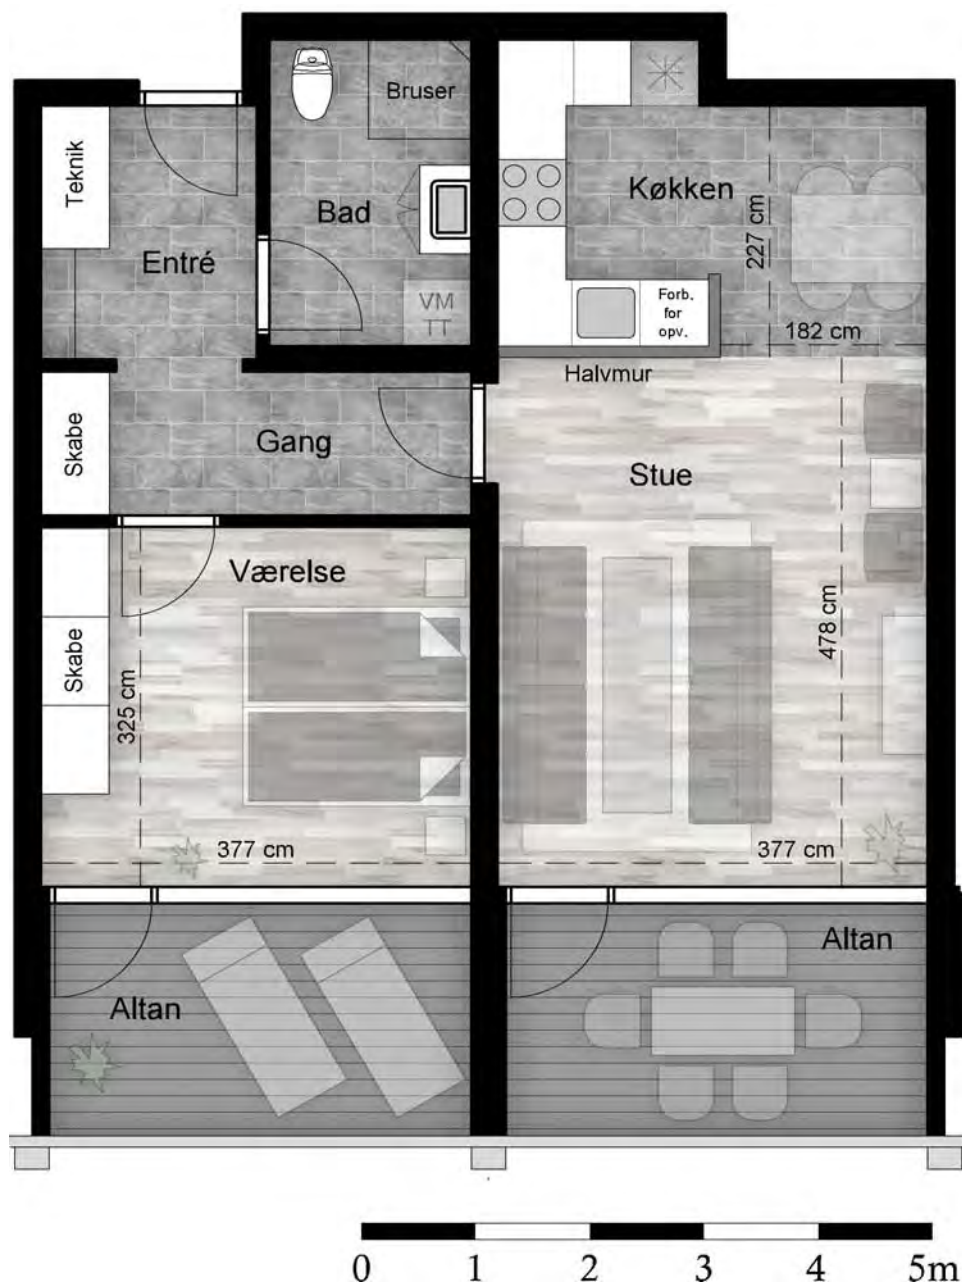

FrydenDal 11 A - stuen - nr. 117 - 6200 Aabenraa	
2 værelser	
Bolig areal	: 81 m ²
Terrasse	: 23 m ²
Pris:	

Set fra parkeringspladsen

FrydenDal 11 B 1. sal - nr. 128 - 6200 Aabenraa

2 værelser

Bolig areal : 81 m²

Altan : 16 m²

Pris:

Set fra parkeringspladsen

FrydenDal 11 B 2. sal - nr. 145 - 6200 Aabenraa

3 værelser

Bolig areal : 114 m²

Altan : 26 m²

Pris: