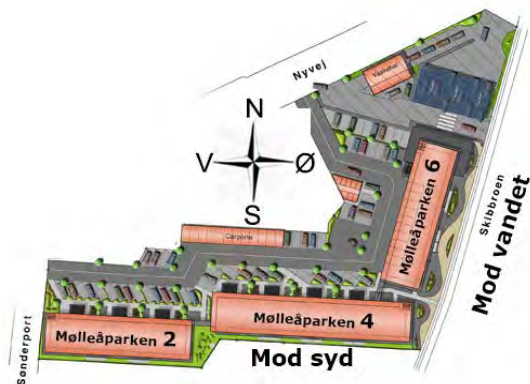

Mølleåparken 2, nr. 22

Mølleåparken 2
Mod syd

Boligkompleks i særklasse midt i Aabenraa's hjerte overfor havnefronten med storslået udsigt, indsvøbt i grønt miljø. Udover at nyde den centrale beliggenhed i hjertet af Aabenraa med nem adgang til alle faciliteter og forretninger i centrum, kan du også nyde den skønne udsigt. Ikke mindst det smukke vue over Aabenraa Fjord og havnefronten fra flere af de skønne og højtbeliggende lejligheder. Boligen har stor altan.

Mølleåparken 2, 3. sal nr. 22 - 6200 Aabenraa	
3 værelser	
Bolig areal	: 87 m ²
Altan	: 18 m ²
Leje pris:	
Varme a conto:	Vand a conto:

Mølleåparken 4, nr. 14

Mod syd

Boligkompleks i særklasse midt i Aabenraa's hjerte overfor havnefronten, indsvøbt i grønt miljø.
Her kan du nyde den centrale beliggenhed i hjertet af Aabenraa med nem adgang til alle faciliteter og forretninger i centrum.
Boligen har stor altan.

Mølleåparken 4, 1. sal nr. 14 - 6200 Aabenraa	
2 værelser	
Bolig areal	: 75 m ²
Altan	: 7,8 m ²
Leje pris:	
Varme a conto:	Vand a conto:

Mølleåparken 6, nr. 7

Mølleåparken 6
Mod øst

Boligkompleks i særklasse midt i Aabenraa's hjerte overfor havnefronten med storslået udsigt, indsvøbt i grønt miljø.

Fjord og havnefronten fra flere af de skønne og højtbeliggende lejligheder. Boligen har stor altan.

Mølleåparken 6, 2. sal nr. 7 - 6200 Aabenraa	
4 værelser	
Bolig areal	: 109 m ²
Altan	: 7,8 m ²
Leje pris:	
Varme a conto:	Vand a conto: