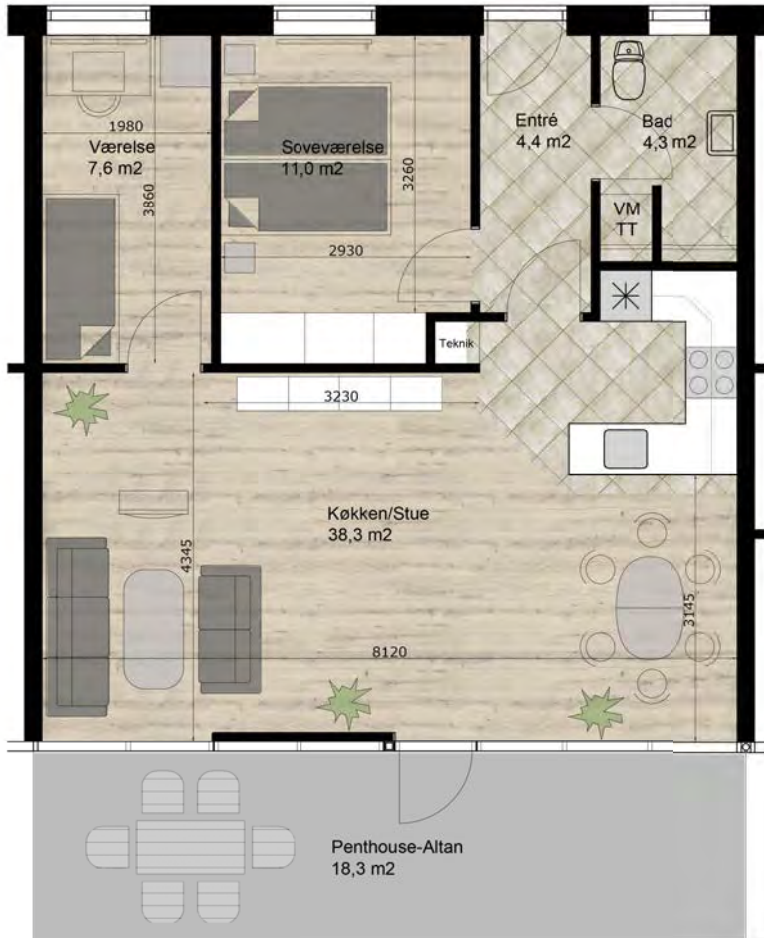

Mølleåparken 2, nr. 22

Mølleåparken 2
Mod syd

Boligkompleks i særklasse midt i Aabenraa's hjerte overfor havnefronten med storslået udsigt, indsvøbt i grønt miljø. Udover at nyde den centrale beliggenhed i hjertet af Aabenraa med nem adgang til alle faciliteter og forretninger i centrum, kan du også nyde den skønne udsigt. Ikke mindst det smukke vue over Aabenraa Fjord og havnefronten fra flere af de skønne og højtbeliggende lejligheder. Boligen har stor altan.

Mølleåparken 2, 3. sal nr. 22 - 6200 Aabenraa	
3 værelser	
Bolig areal	: 87 m ²
Altan	: 18 m ²
Leje pris:	
Varme a conto:	Vand a conto:

Mølleåparken 4, nr. 14

Mod syd

Boligkompleks i særklasse midt i Aabenraa's hjerte overfor havnefronten, indsvøbt i grønt miljø.
Her kan du nyde den centrale beliggenhed i hjertet af Aabenraa med nem adgang til alle faciliteter og forretninger i centrum.
Boligen har stor altan.

Mølleåparken 4, 1. sal nr. 14 - 6200 Aabenraa	
2 værelser	
Bolig areal	: 75 m ²
Altan	: 7,8 m ²
Leje pris:	
Varme a conto:	Vand a conto:

Mølleåparken 6, nr. 7

Mølleåparken 6
Mod øst

Boligkompleks i særklasse midt i Aabenraa's hjerte overfor havnefronten med storslået udsigt, indsvøbt i grønt miljø.

Fjord og havnefronten fra flere af de skønne og højtbeliggende lejligheder. Boligen har stor altan.

Mølleåparken 6, 2. sal nr. 7 - 6200 Aabenraa	
4 værelser	
Bolig areal	: 109 m ²
Altan	: 7,8 m ²
Leje pris:	
Varme a conto:	Vand a conto: