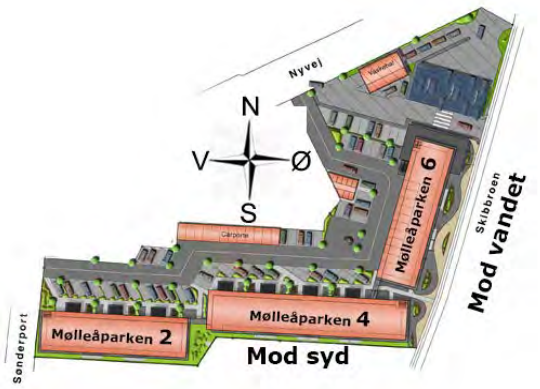

Mølleåparken 2, nr. 22

Mølleåparken 2
Mod syd

Boligkompleks i særklasse midt i Aabenraa's hjerte overfor havnefronten med storslået udsigt, indsvøbt i grønt miljø. Udover at nyde den centrale beliggenhed i hjertet af Aabenraa med nem adgang til alle faciliteter og forretninger i centrum, kan du også nyde den skønne udsigt. Ikke mindst det smukke vue over Aabenraa Fjord og havnefronten fra flere af de skønne og højtbeliggende lejligheder. Boligen har stor altan.

Mølleåparken 2, 3. sal nr. 22 - 6200 Aabenraa	
3 værelser	
Bolig areal	: 87 m ²
Altan	: 18 m ²
Leje pris:	
Varme a conto:	Vand a conto:

Mølleåparken 4, nr. 14

Mod syd

Boligkompleks i særklasse midt i Aabenraa's hjerte overfor havnefronten, indsvøbt i grønt miljø.
Her kan du nyde den centrale beliggenhed i hjertet af Aabenraa med nem adgang til alle faciliteter og forretninger i centrum.
Boligen har stor altan.

Mølleåparken 4, 1. sal nr. 14 - 6200 Aabenraa	
2 værelser	
Bolig areal	: 75 m ²
Altan	: 7,8 m ²
Leje pris:	
Varme a conto:	Vand a conto:

Mølleåparken 6, nr. 7

Mølleåparken 6
Mod øst

Boligkompleks i særklasse midt i Aabenraa's hjerte overfor havnefronten med storslået udsigt, indsvøbt i grønt miljø.

Fjord og havnefronten fra flere af de skønne og højtbeliggende lejligheder. Boligen har stor altan.

Mølleåparken 6, 2. sal nr. 7 - 6200 Aabenraa	
4 værelser	
Bolig areal	: 109 m ²
Altan	: 7,8 m ²
Leje pris:	
Varme a conto:	Vand a conto: