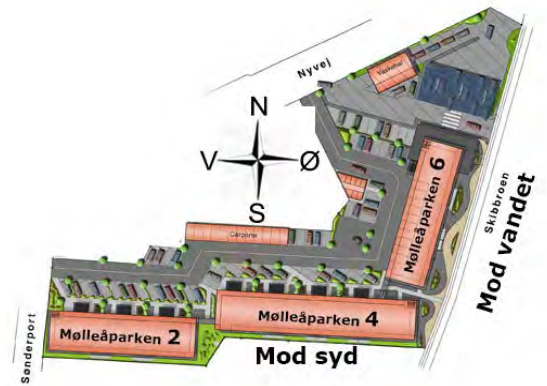

Mølleåparken 2, nr. 22

Mølleåparken 2
Mod syd

Boligkompleks i særklasse midt i Aabenraa's hjerte overfor havnefronten med storslået udsigt, indsvøbt i grønt miljø. Udover at nyde den centrale beliggenhed i hjertet af Aabenraa med nem adgang til alle faciliteter og forretninger i centrum, kan du også nyde den skønne udsigt. Ikke mindst det smukke vue over Aabenraa Fjord og havnefronten fra flere af de skønne og højtbeliggende lejligheder. Boligen har stor altan.

Mølleåparken 2, 3. sal nr. 22 - 6200 Aabenraa	
3 værelser	
Bolig areal	: 87 m ²
Altan	: 18 m ²
Leje pris:	
Varme a conto:	Vand a conto:

Mølleåparken 4, nr. 14

Mod syd

Boligkompleks i særklasse midt i Aabenraa's hjerte overfor havnefronten, indsvøbt i grønt miljø.
Her kan du nyde den centrale beliggenhed i hjertet af Aabenraa med nem adgang til alle faciliteter og forretninger i centrum.
Boligen har stor altan.

Mølleåparken 4, 1. sal nr. 14 - 6200 Aabenraa	
2 værelser	
Bolig areal	: 75 m ²
Altan	: 7,8 m ²
Leje pris:	
Varme a conto:	Vand a conto:

Mølleåparken 6, nr. 7

Mølleåparken 6
Mod øst

Boligkompleks i særklasse midt i Aabenraa's hjerte overfor havnefronten med storslået udsigt, indsvøbt i grønt miljø.

Fjord og havnefronten fra flere af de skønne og højtbeliggende lejligheder. Boligen har stor altan.

Mølleåparken 6, 2. sal nr. 7 - 6200 Aabenraa	
4 værelser	
Bolig areal	: 109 m ²
Altan	: 7,8 m ²
Leje pris:	
Varme a conto:	Vand a conto: