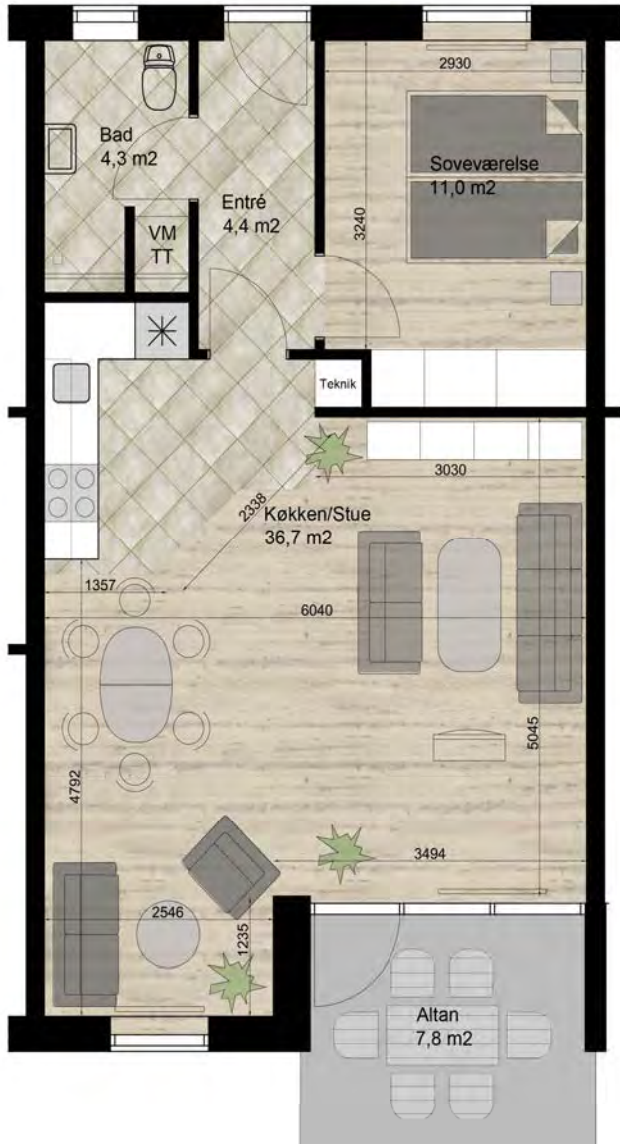

Mølleåparken 2, nr. 22

Mølleåparken 2
Mod syd

Boligkompleks i særklasse midt i Aabenraa's hjerte overfor havnefronten med storslået udsigt, indsvøbt i grønt miljø. Udover at nyde den centrale beliggenhed i hjertet af Aabenraa med nem adgang til alle faciliteter og forretninger i centrum, kan du også nyde den skønne udsigt. Ikke mindst det smukke vue over Aabenraa Fjord og havnefronten fra flere af de skønne og højtbeliggende lejligheder. Boligen har stor altan.

Mølleåparken 2, 3. sal nr. 22 - 6200 Aabenraa	
3 værelser	
Bolig areal	: 87 m ²
Altan	: 18 m ²
Leje pris:	
Varme a conto:	Vand a conto:

Mølleåparken 4, nr. 14

Mod syd

Boligkompleks i særklasse midt i Aabenraa's hjerte overfor havnefronten, indsvøbt i grønt miljø.
Her kan du nyde den centrale beliggenhed i hjertet af Aabenraa med nem adgang til alle faciliteter og forretninger i centrum.
Boligen har stor altan.

Mølleåparken 4, 1. sal nr. 14 - 6200 Aabenraa	
2 værelser	
Bolig areal	: 75 m ²
Altan	: 7,8 m ²
Leje pris:	
Varme a conto:	Vand a conto:

Mølleåparken 6, nr. 7

Mølleåparken 6
Mod øst

Boligkompleks i særklasse midt i Aabenraa's hjerte overfor havnefronten med storslået udsigt, indsvøbt i grønt miljø.

Fjord og havnefronten fra flere af de skønne og højtbeliggende lejligheder. Boligen har stor altan.

Mølleåparken 6, 2. sal nr. 7 - 6200 Aabenraa	
4 værelser	
Bolig areal	: 109 m ²
Altan	: 7,8 m ²
Leje pris:	
Varme a conto:	Vand a conto: